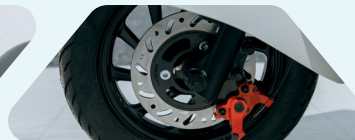

Disc Brake

มั่นใจในการหยุดรถ ด้วยดิสก์เบรกหน้า ขนาด 7 นิ้ว

มอเตอร์ (Motor)

แบบมอเตอร์ (Motor Type)	Hub Motor
ความเร็วสูงสุด (Top Speed)	40 km/h*
ระยะทาง (Range)	65km@25km/h
ระยะเวลาการชาร์จ (Charging Time)	6-7 hrs
องศาความลาดชัน (Climbing Ability)	10°
กำลังไฟฟ้าที่กำหนด (Rated / EEC Power)	1,000 W
กำลังไฟฟ้าสูงสุด (Peak Power)	1,500 W

แบตเตอรี่ (Battery)

ประเภทแบตเตอรี่ (Battery Type)	Lithium-ion
ความจุ (Capacity)	24 Ah
แรงดันแบตเตอรี่ (Battery Voltage)	48 V.
แบตเตอรี่รวม (Battery Pack Included)	1
น้ำหนักแบตเตอรี่ (Unit Battery Pack Weight)	8.5 kg.

ตัวถัง (Chassis)

เบรคหน้า (Front Brake)	Disc Brake
เบรคหลัง (Rear Brake)	Drum Brake
ขนาดยางหน้าและยางหลัง (Front and Rear Tire)	2.75-10"

ไฟส่องสว่าง (Lighting)

ไฟหน้าและไฟท้าย (Head Light and Tail Light)	LED

คุณสมบัติและขนาด (Features and Dimension)

ช่องชาร์จ (USB Charger)	Included
หน้าปัดแบบดิจิทัล (Digital Dashboard)	NFC/BLE
แผงหน้าจอ (Dashboard Screen)	LED
ระบบสตาร์ทไม่ใช้กุญแจ/ระบบล็อก (Keyless Start and Lock)	NFC/BLE
ระบบกันขโมย (Anti-Theft Alarms)	Included
ที่นั่ง (Seats)	2 Adults (Pro) 1 Adult (Standard)
น้ำหนักบรรทุกรวม (Load Capacity incl. Passangers and Cargo)	100 kg
น้ำหนักตัวรถรวมแบตเตอรี่ (Vehicle weight incl. battery)	55 kg
ขนาด (กว้างxยาวxสูง มม.) Dimension (WxLxH)	677x1,673x1,022 mm
ระยะฐานล้อ (Wheelbase)	1,215 mm
ความสูงที่นั่ง (Seat Height)	735 mm

**เงื่อนไขเป็นไปตามที่บริษัทฯ กำหนด, บริษัทฯ ขอสงวนสิทธิ์ในการเปลี่ยนแปลงทางเทคนิคโดยไม่ต้องแจ้งให้ทราบล่วงหน้า ซึ่งเงื่อนไขหรือข้อกำหนดนี้อาจแตกต่างกันไปในขึ้นอยู่กับแต่ละสถานที่ที่จำหน่าย และบางรุ่นอาจจะมีจำหน่ายในบางพื้นที่ และอาจจะถูกยกเลิกโดยไม่ต้องแจ้งให้ทราบล่วงหน้า โปรดสอบถามรายละเอียดเพิ่มเติมเกี่ยวกับการเปลี่ยนแปลงได้ที่ศูนย์จำหน่ายในพื้นที่ของคุณ